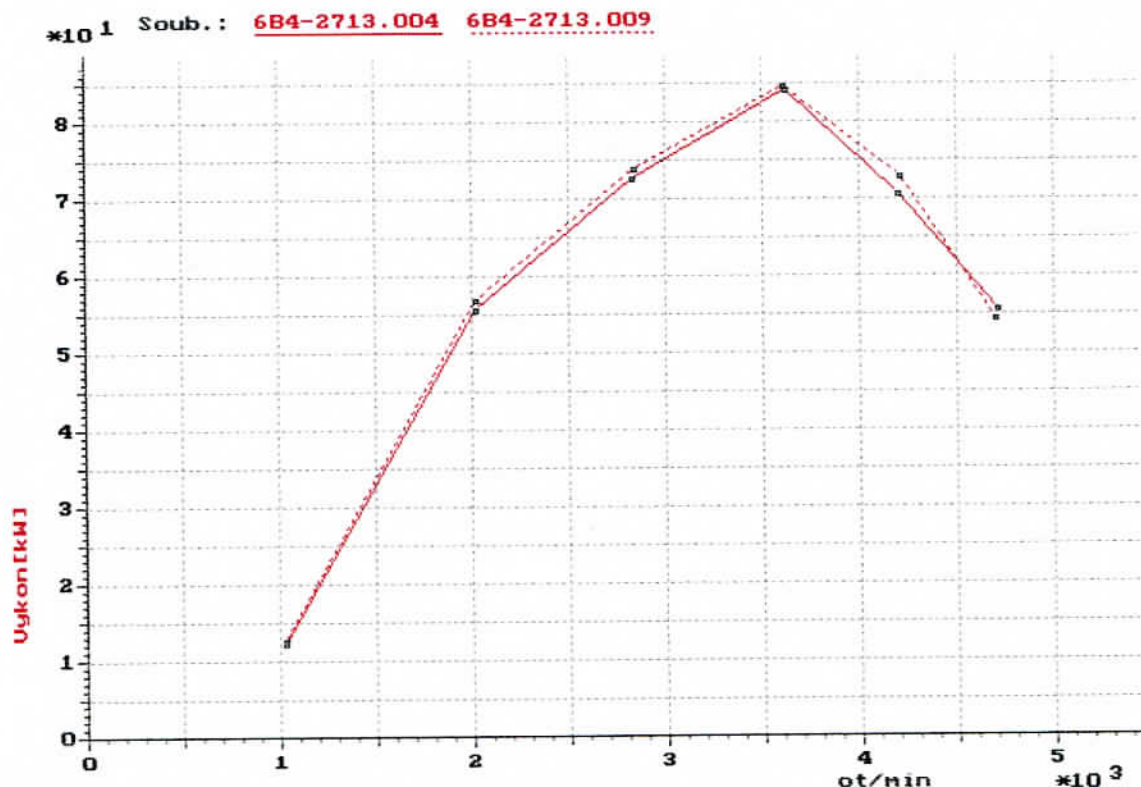

Soubor : 6B4-2713.004 7. 2.2013 Time 15:34
 Typ motoru : 6B4 2713 1600cm3
 Popis : ford FOCUS TDci, obsah1600, vykon80kW
 : mereni provedeno na 4. rych. stupen
 : nafta

Soubor : 6B4-2713.009 20. 2.2013 Time 13:28
 Typ motoru : 6B4 2713 1600cm3
 Popis : ford FOCUS TDci, obsah1600, vykon80kW
 : mereni provedeno na 4. rych. stupen
 : nafta